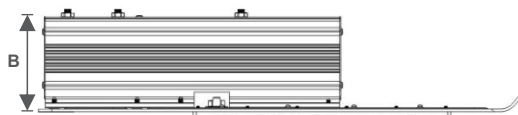

+55 27 3338-1545
+55 27 99691-9237

www.vilux.com.br

vilux@vilux.com.br