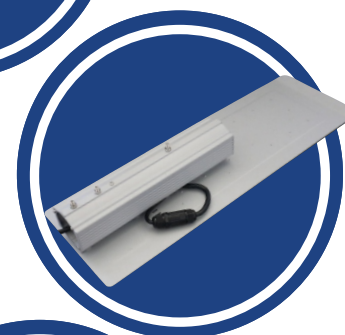

Junta de Rotação

** Acessório opcional.