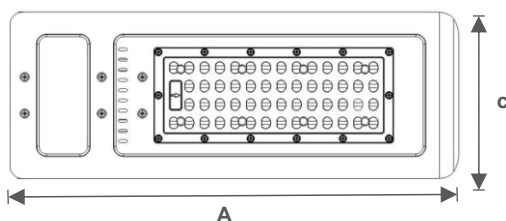

+55 27 3338-1545
+55 27 99691-9237

www.vilux.com.br

vilux@vilux.com.br

USE LED
A NATUREZA AGRADECE

Garantia
5
anos