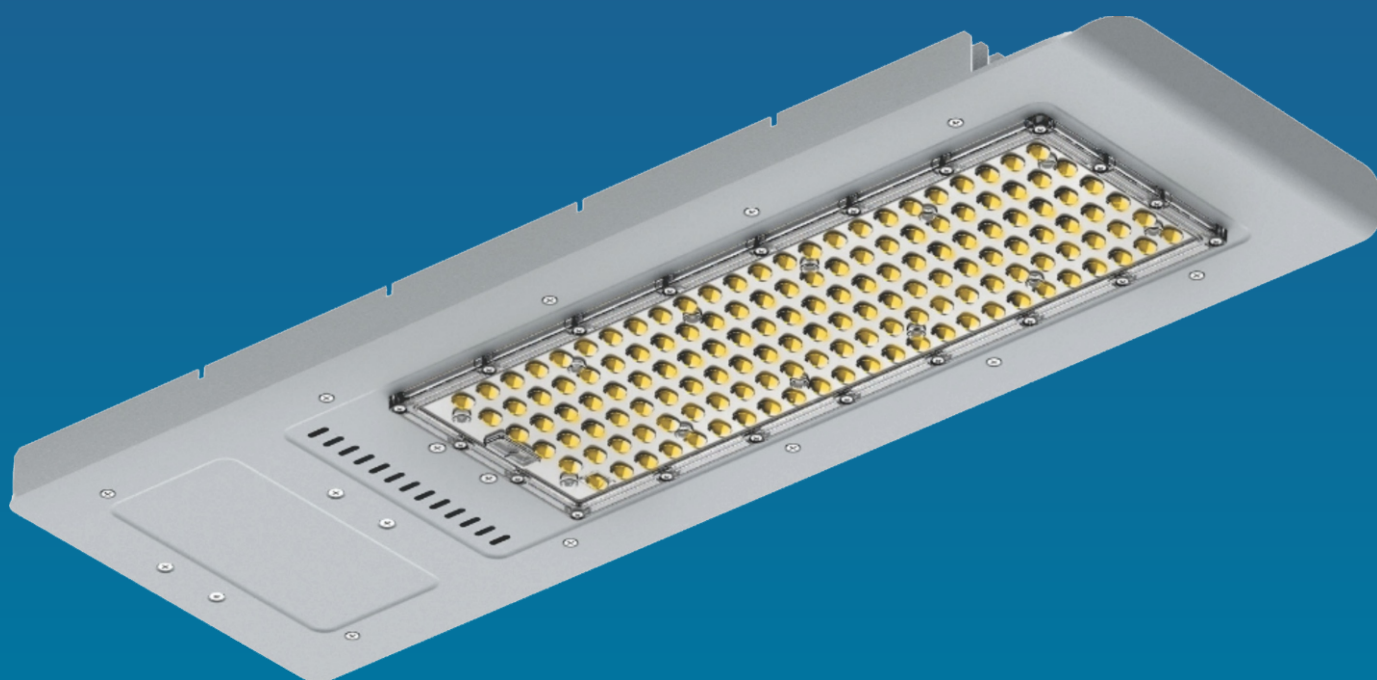

# LUMINÁRIA LED EXTERNA SLIM

---

## APLICAÇÕES

---

Praças, estacionamentos, vias urbanas, rodovias, pontes e iluminações públicas em geral.

# LUMINÁRIA LED EXTERNA SLIM

A Luminária Led Externa Slim Vilux é projetada com design moderno, o que permite fácil montagem e instalação. Com junta de rotação inovadora, o ângulo é ajustável e aplicável a diferentes braços. Estas luminárias são modernas, eficientes e compactas, com potências de 30 a 150W.

## MODELOS

Código	Potência (W)	Fluxo Luminoso (lm)	Dimensões (mm) (A x C x B)	Peso (kg)
LLESV-30W	30	3.300	370,0 x 135,0 x 82,0	1,3
LLESV-40W	40	4.400	365,8 x 135,0 x 89,3	1,6
LLESV-60W	60	6.600	431,3 x 160,0 x 89,3	1,8
LLESV-90W	90	9.900	431,3 x 160,0 x 89,3	3,2
LLESV-120W	120	13.200	631,7 x 215,0 x 89,8	3,5
LLESV-150W	150	16.500	631,7 x 215,0 x 89,8	5,1